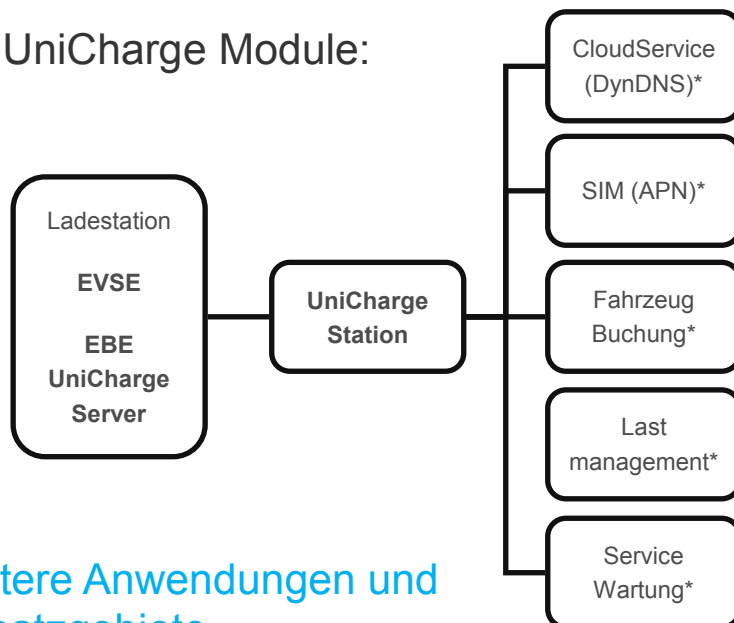

Die UniCharge Module:

Weitere Anwendungen und Einsatzgebiete

- PV gesteuert—smart charging*
- Zutrittskontrolle*
- Lager-, Abhol-, Schlüsselbox*
- Logistik und Zustellservice
- Campingplätze
- Segel- Jachthafen

EBE Mobility bringt Ihnen die Elektromobilität näher

So erreichen Sie uns

Falls Sie weitere Informationen zu unseren Dienstleistungen und Produkten benötigen, rufen Sie uns an oder schreiben Sie uns eine Nachricht:

EBE Mobility & Green Energy GmbH
Prießnitzgasse 16
A—2340 Mödling

T: +43 (2236) 389 110 –0
F: +43 (2236) 389 110-40

office@ebe-mobility.at

Besuchen Sie uns im Web unter
www.ebe-mobility.at

Besuchen Sie die Demoversion zur EBE UniCharge Station auf unserer website unter

<http://www.ebe-mobility.at/demo-unicharge-station> (die Zugangsdaten erhalten Sie auf Anfrage unter office@ebe-mobility.at)

Impressum:

EBE Mobility & Green Energy GmbH

Prießnitzgasse 16

A—2340 Mödling

www.ebe-mobility.at

Firmenbuchnummer: FN405558i UID:ATU68282725

Fotos: EBE Mobility & Green Energy GmbH, fotolia.com

© EBE Mobility & Green Energy GmbH 2016. All Rights reserved. Änderung und Irrtum vorbehalten