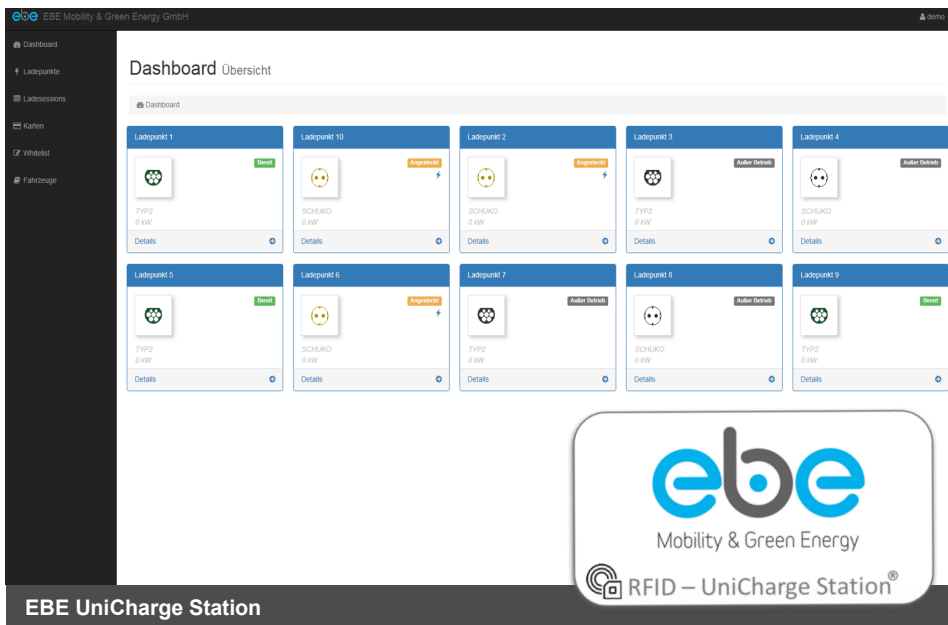

### Die einfache Technologie für Ihre e-Mobility Anwendung

Sie betreiben einen eignen e-Car Fuhrpark oder planen die Umstellung Ihres Fuhrparks auf e-Fahrzeuge? Sie führen ein Hotel, ein Gastronomieunternehmen oder eine Freizeiteinrichtung, Büro-, Gewerbepark und möchten Ihren Gästen / Kunden e-Ladestationen zur Verfügung stellen? Sie möchten Ihre e-Ladestationen selbst verwalten und möchten auswerten „wer hat wann wieviel geladen?“ Mit dem lokalen Ladestellenmanagementsystem **EBE UniCharge Station** bieten wir Ihnen diese Möglichkeit mit einer einfachen Webfrontendlösung an. Sie haben jederzeit den Status zu den aktuellen Ladevorgängen, geben RFID Karten aus und verwalten Ihre e-Mobility Kunden selbst, führen Ladevorgänge (Start / Stopp) vom Browser aus und behalten die Übersicht zu allen Ladevorgängen.

**Jetzt NEU mit carpool / carsharing Buchungsplattform\***

*Ein einfaches Buchungsportal für Ihren Fuhrpark / carpool. Sie erhalten eine aktuelle Übersicht zu Fahrzeugen und Fahrzeugverfügbarkeit sowie laufende Buchungen, über die Auslastung Ihres Fuhrparks / carpool und führen Buchungen im Portal aus.*

### Die einfache e-Mobility Lösung

für Ihren Fuhrpark und Ihre e-Mobility Angebote sowie Anwendungen

- **KMU, Gewerbe und Fuhrpark**
- **Büro,- Office,- und Gewerbeparks**
- **Hotel, Tourismus und Gastronomie**
- **Bauträger und Wohnbau**

## Cockpit— Webfrontend

- Login
- Dashboard - Übersicht
- Ladepunkte Detailansicht
- Ladesession — Auswertungen & Download
- RFID Karten / user anlegen und verwalten
- Whitelist Import / Export
- Fahrzeuge Buchung\*